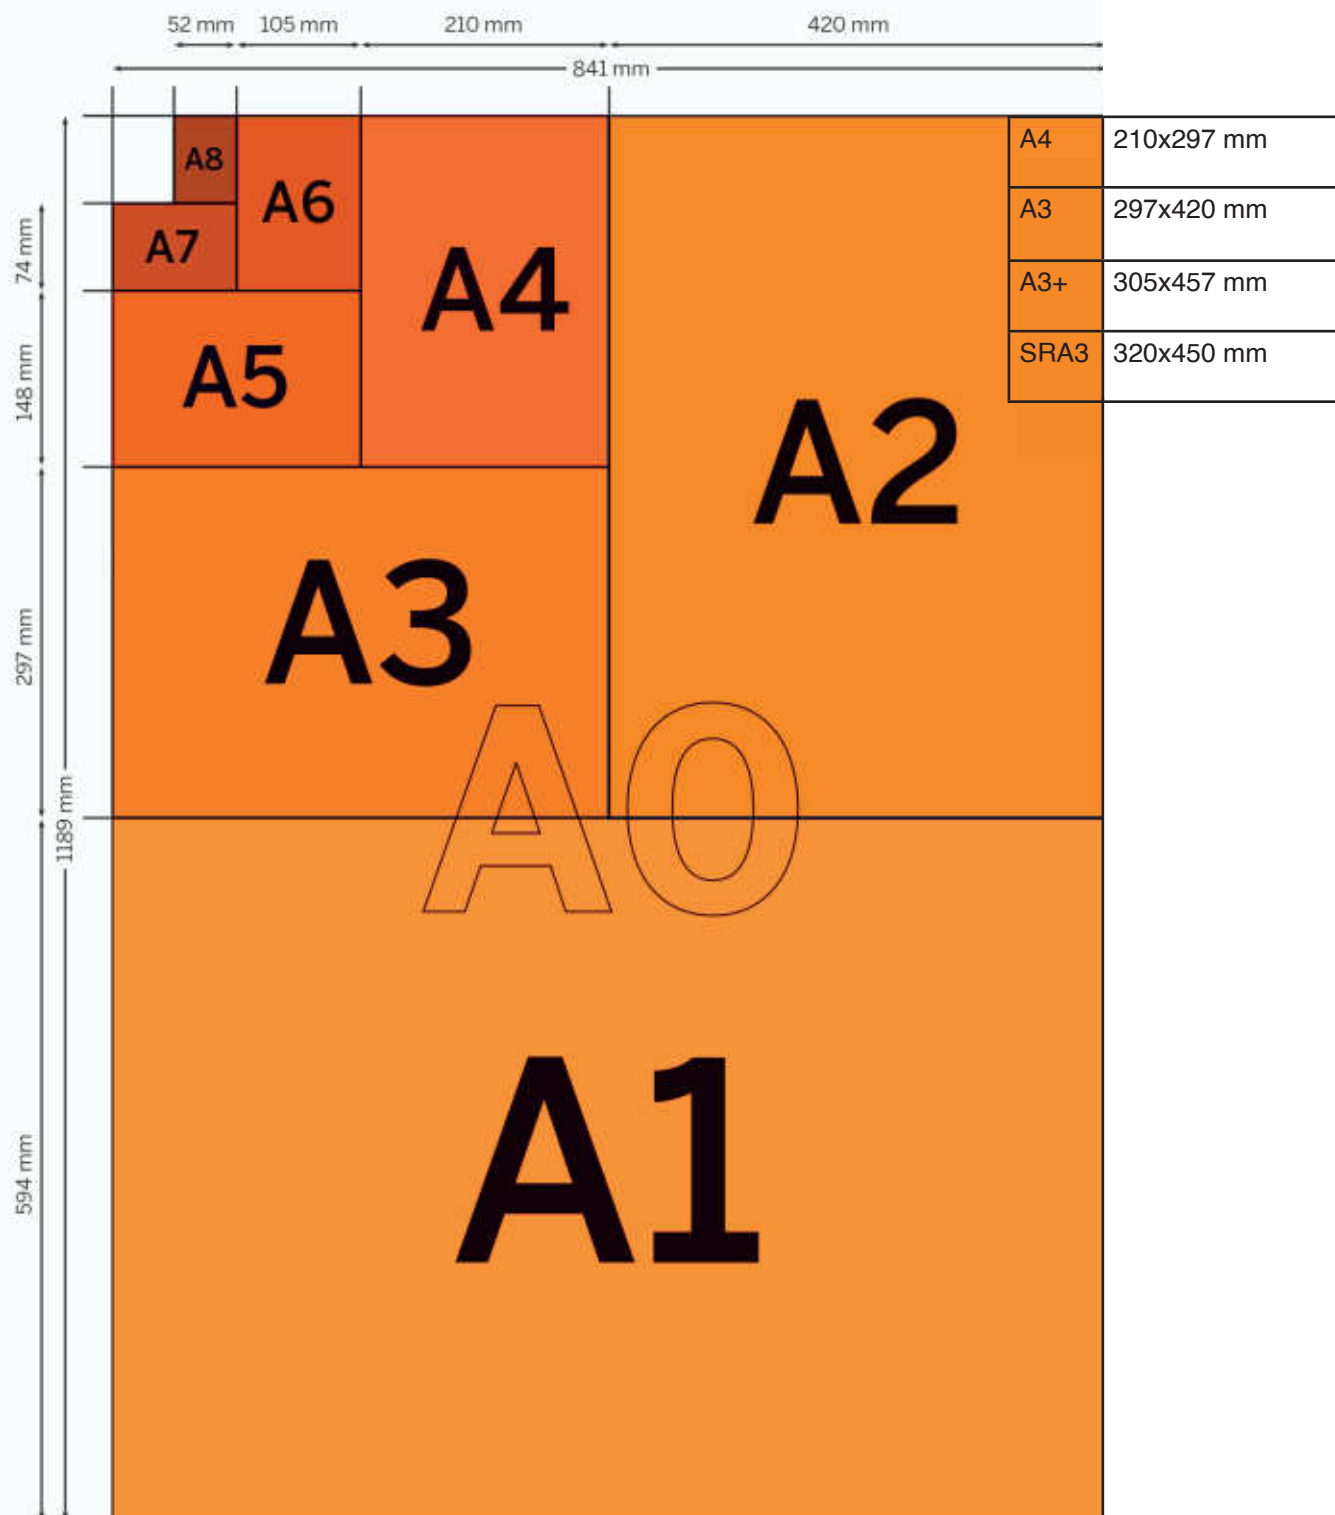

Papierformaten volgens de DIN-norm

Formaten van kantoorpapier worden aangeduid met de letter A en vervolgens een cijfer waarbij het eerstvolgende formaat steeds een tweemaal zo grote (of kleine) oppervlakte heeft.