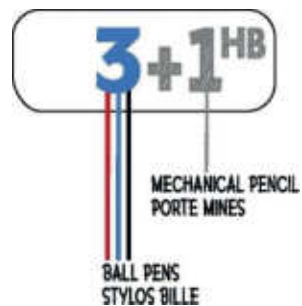

Kogelpen Bic 4 kleuren

Artikelcode	Kenmerken	Bestelhoeveelheid
61204	Fijn	1/12

Kogelpen Bic 4 kleuren

Artikelcode	Kenmerken	Bestelhoeveelheid
10914	Medium	1/12

Kogelpen Bic 4 kleuren

Artikelcode	Kenmerken	Bestelhoeveelheid
212283	3 kleuren + 1 HB met vulpotlood	1/12

Kogelpen Bic 4 kleuren

Artikelcode	Kenmerken	Bestelhoeveelheid
216473	Fluo	1/12