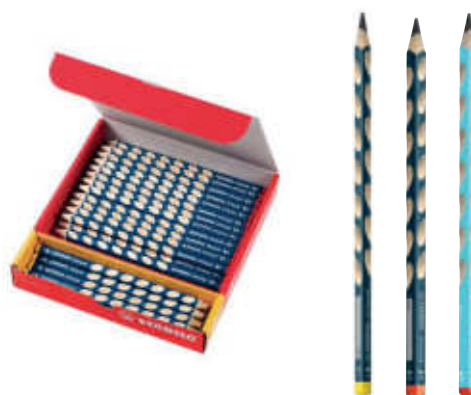

Potlood Stabilo Easy graph HB

Artikelcode	Kenmerken	Bestelhoeveelheid
394481	Rechtshandig - lichtblauw	12/12
206962	Rechtshandig - petrol	1/12
206963	Linkshandig - petrol - pak/6	1/1
213324	Universeel - class pack/48	1/1